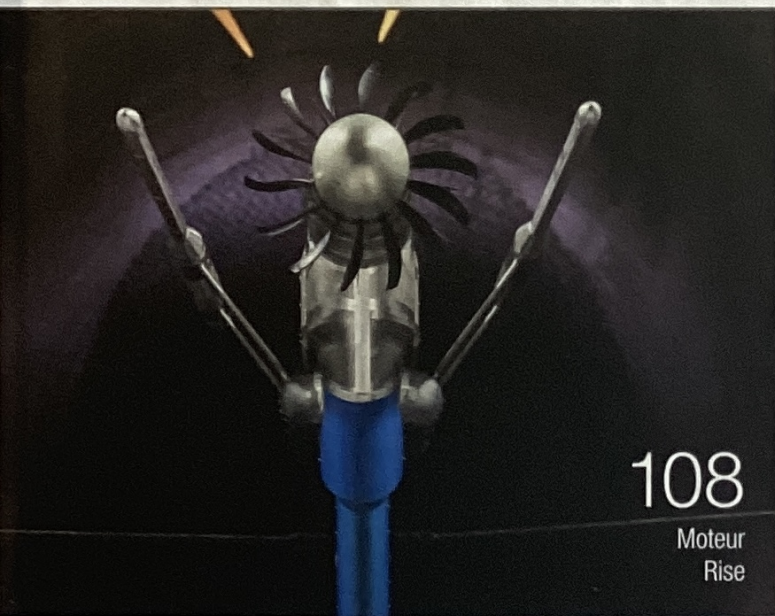

108

Moteur
Rise

Les dossiers

- 86 **Planétologie**
  Planète Mars: sous le désert, la glace ?
- 92 **Métabolisme**
  Grossesse: tout le corps participe!
- 96 **ARCHÉOLOGIE**
  Mission: préserver les trésors de l'humanité
- 104 **Informatique**
  Et les ordinateurs devinrent organiques
- 108 **Aéronautique**
  Moteur Rise: enfin les premiers tests!