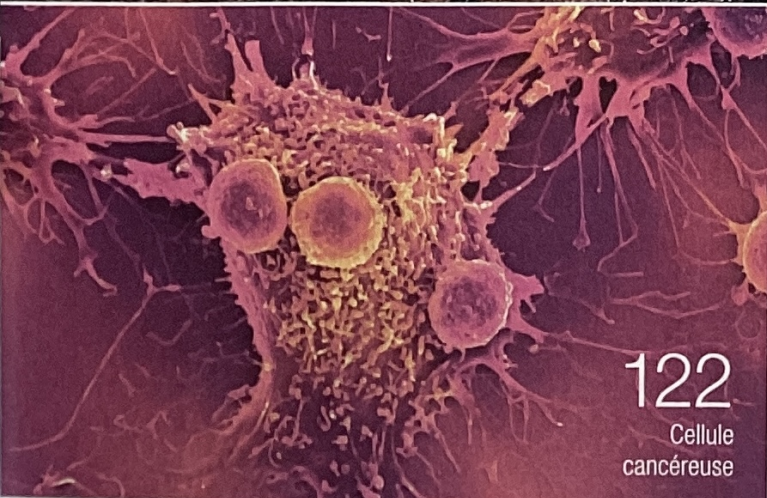

À la une

68

Les nouveaux monstres cosmiques

Trou noir extrême, étoile à quark, trou blanc... Sept concepts qui aident les théoriciens de la physique à décrypter notre Univers.

98

Animal ancestral ou ruche?

Les dossiers

- 86 **Génétique**
On a trouvé le gène de la féminité
- 92 **CHIMIE**
Mission: fabriquer la batterie du futur
- 98 **Paléontologie**
Erreur sur le fossile!
- 104 **Physique**
Bienvenue dans l'univers des métaux étranges
- 108 **Écologie**
Le véritable impact de nos chats sur la biodiversité