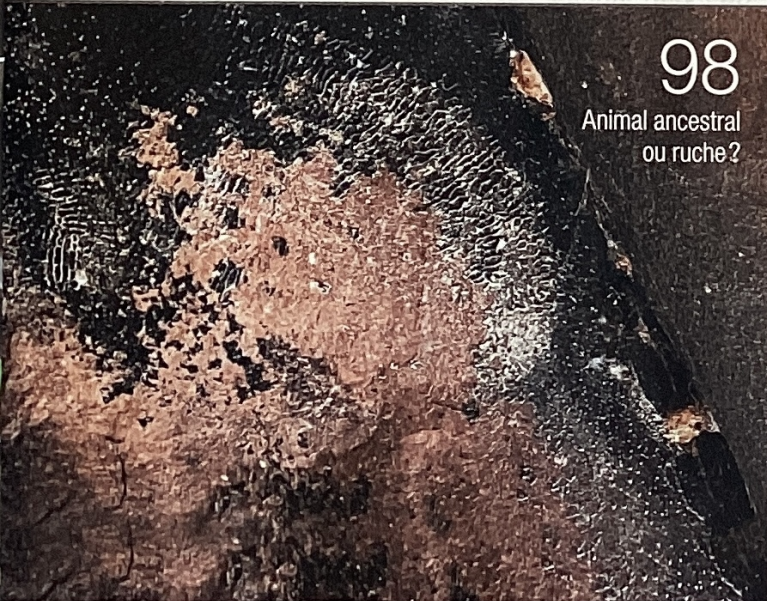

06 Forum

L'actu des sciences

- 14 **En image**
Les vraies couleurs d'Uranus et Neptune...
- 18 **Grand angle**
Des vents galactiques forment d'énormes bulles radio; on pourrait contrôler un bras artificiel avec le diaphragme; des icebergs flottent sur Titan...
- 21 **3 découvertes sur...**
le plus grand primate ayant jamais existé
- 24 **Data**
La répartition du permafrost dans le monde
- 28 **Focus**
On connaît le chemin pris par "l'onde de la mort"
- 30 **Et ça nous fait du bien!**
Notre sélection d'actus qui font sourire

32

Résultats
Pisa

SHUTTERSTOCK - ALAIN LE BOT/PHOTONONSTOP/AFP - SHUTTERSTOCK - JOSEPH G. MEERT ET AL. - SPL/ALAMY/HÉMIS. COUVERTURE: SHUTTERSTOCK

SCIENCE&VIE

OFFRE SPÉCIALE ÉTUDIANTS ET ENSEIGNANTS
ABONNEZ-VOUS DÈS MAINTENANT
En quelques clics, profitez sans tarder de votre version numérique en scannant le QR Code!

À la une

68

Les nouveaux monstres cosmiques

Trou noir extrême, étoile à quark, trou blanc... Sept concepts qui aident les théoriciens de la physique à décrypter notre Univers.

98

Animal ancestral ou ruche?